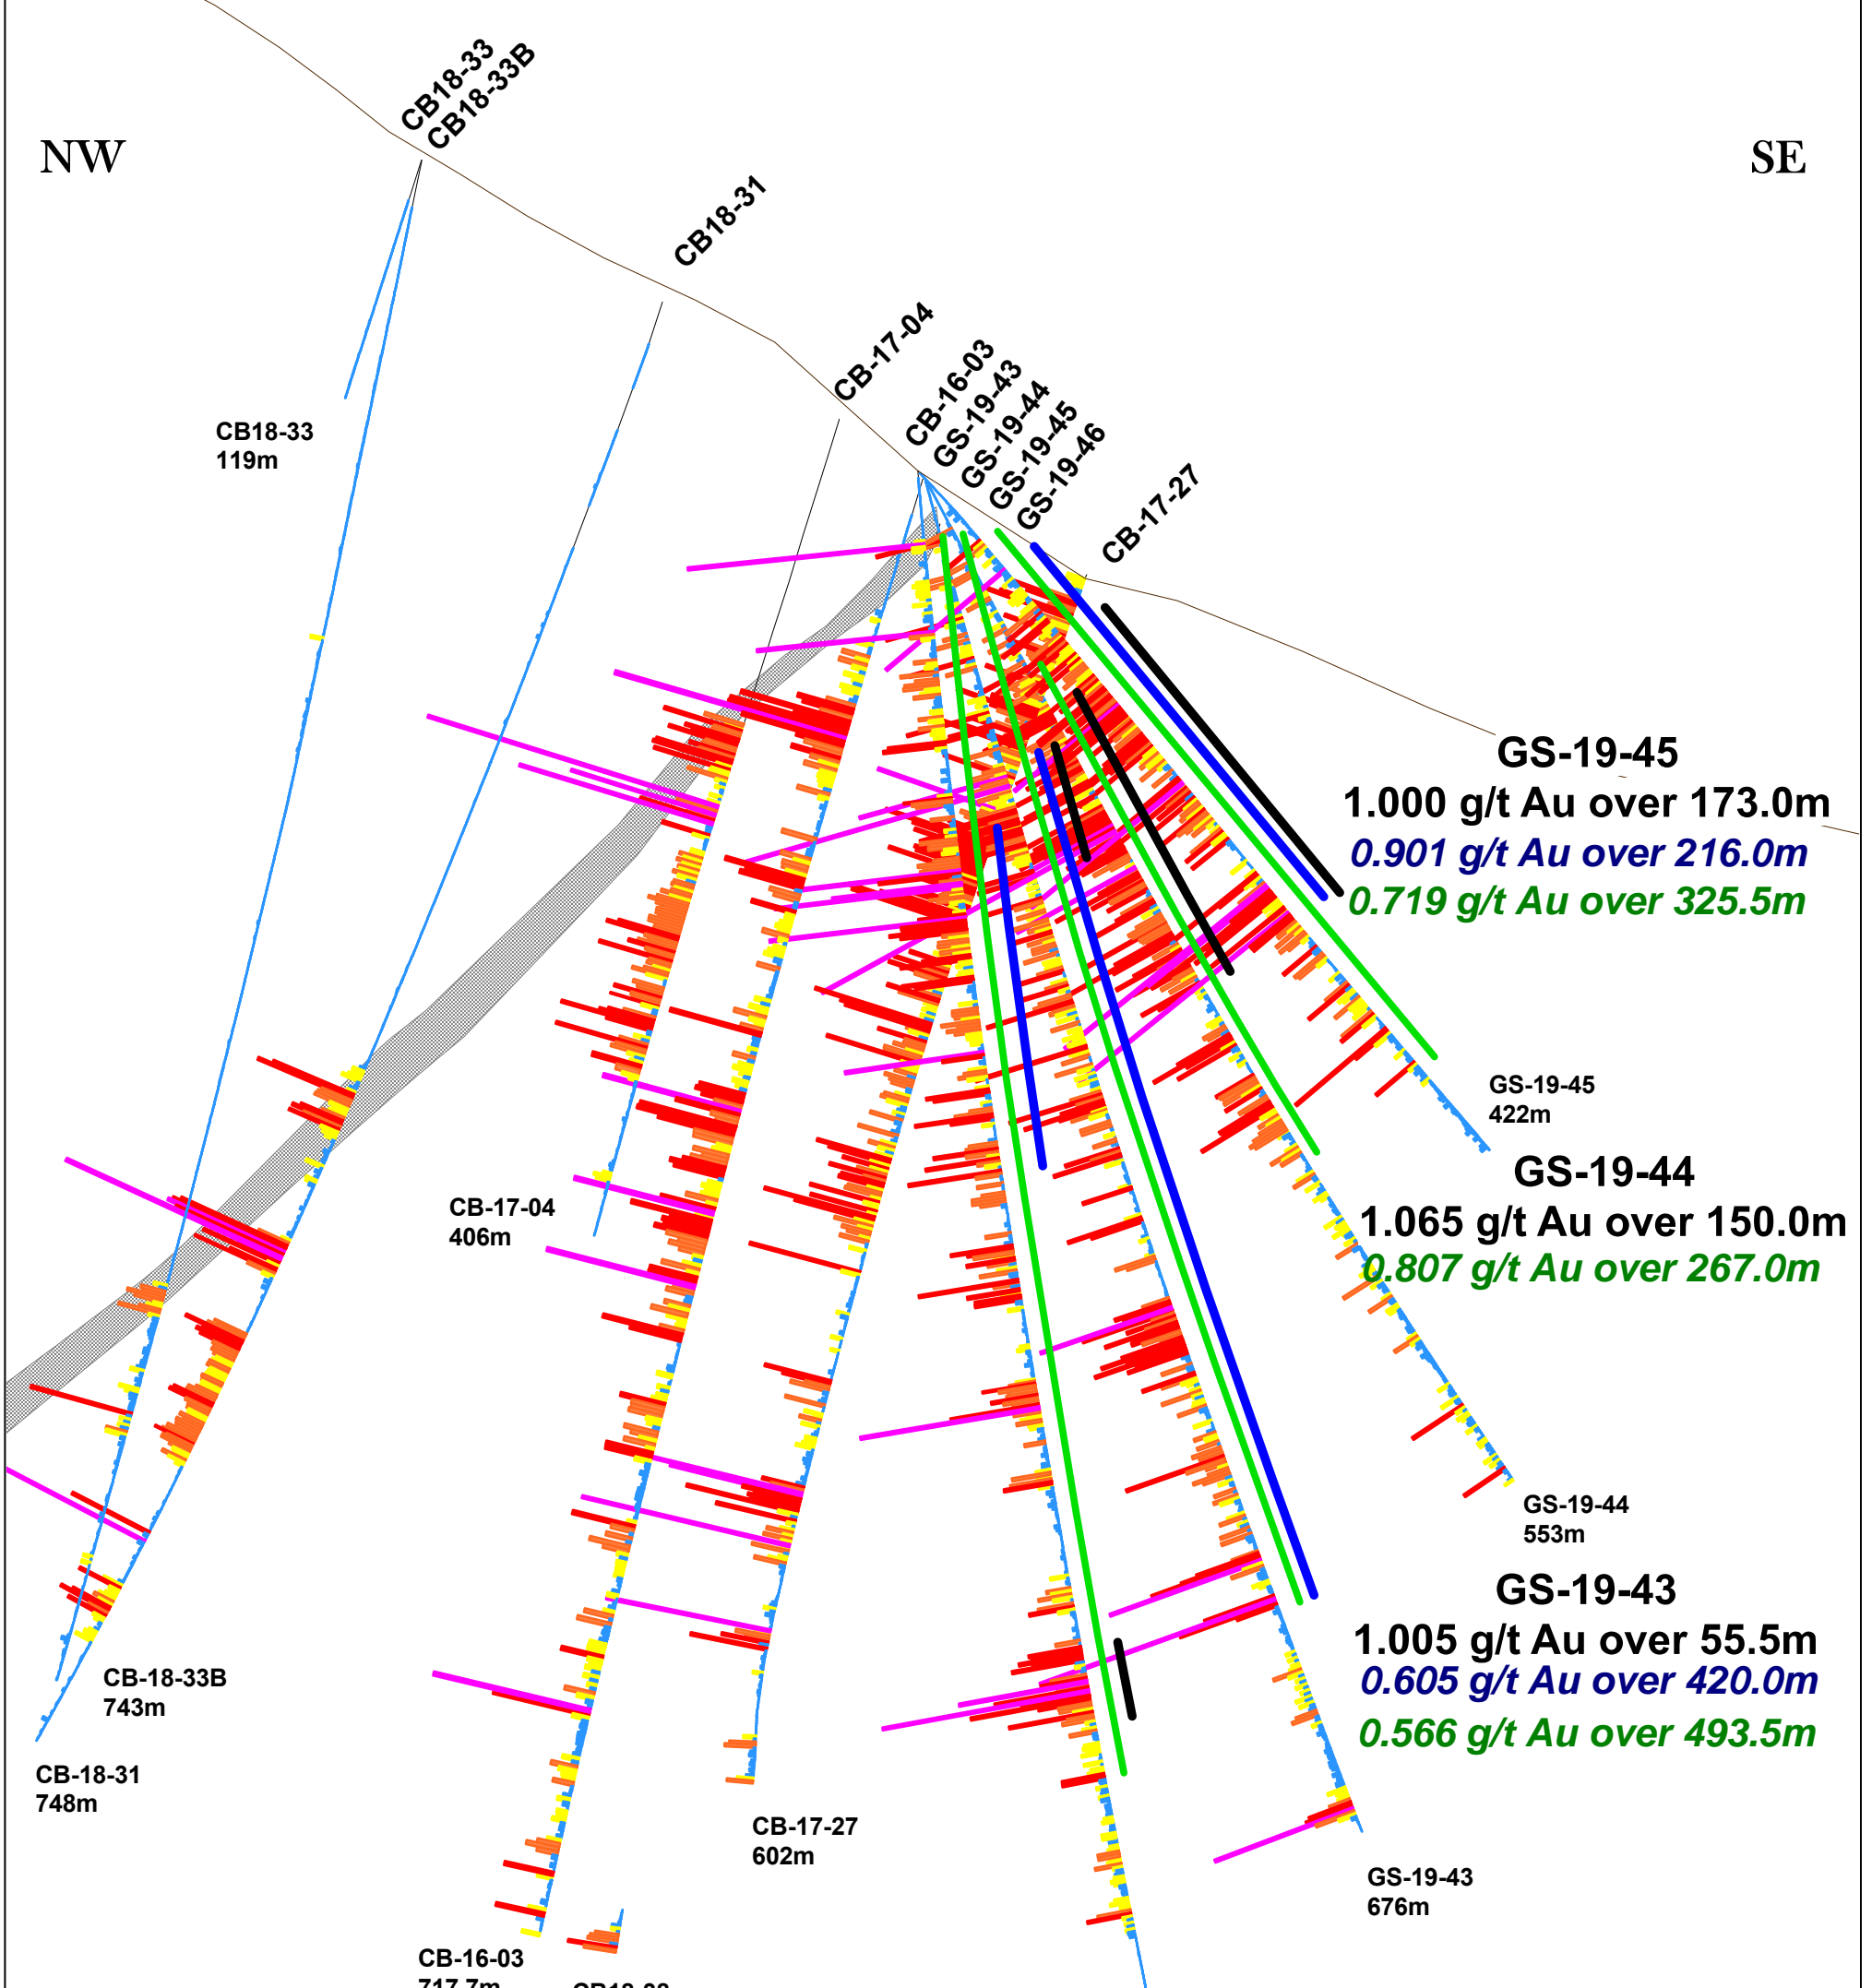

TUDOR GOLD

GOLDSTORM ZONE

Section 109+00 NE

View 030

NW

SE

GS-19-45
 1.000 g/t Au over 173.0m
 0.901 g/t Au over 216.0m
 0.719 g/t Au over 325.5m

GS-19-44
 1.065 g/t Au over 150.0m
 0.807 g/t Au over 267.0m

GS-19-43
 1.005 g/t Au over 55.5m
 0.605 g/t Au over 420.0m
 0.566 g/t Au over 493.5m

GS-19-46
 1.328 g/t Au over 36.0m
 0.734 g/t Au over 162.0m
 0.510 g/t Au over 594.0m