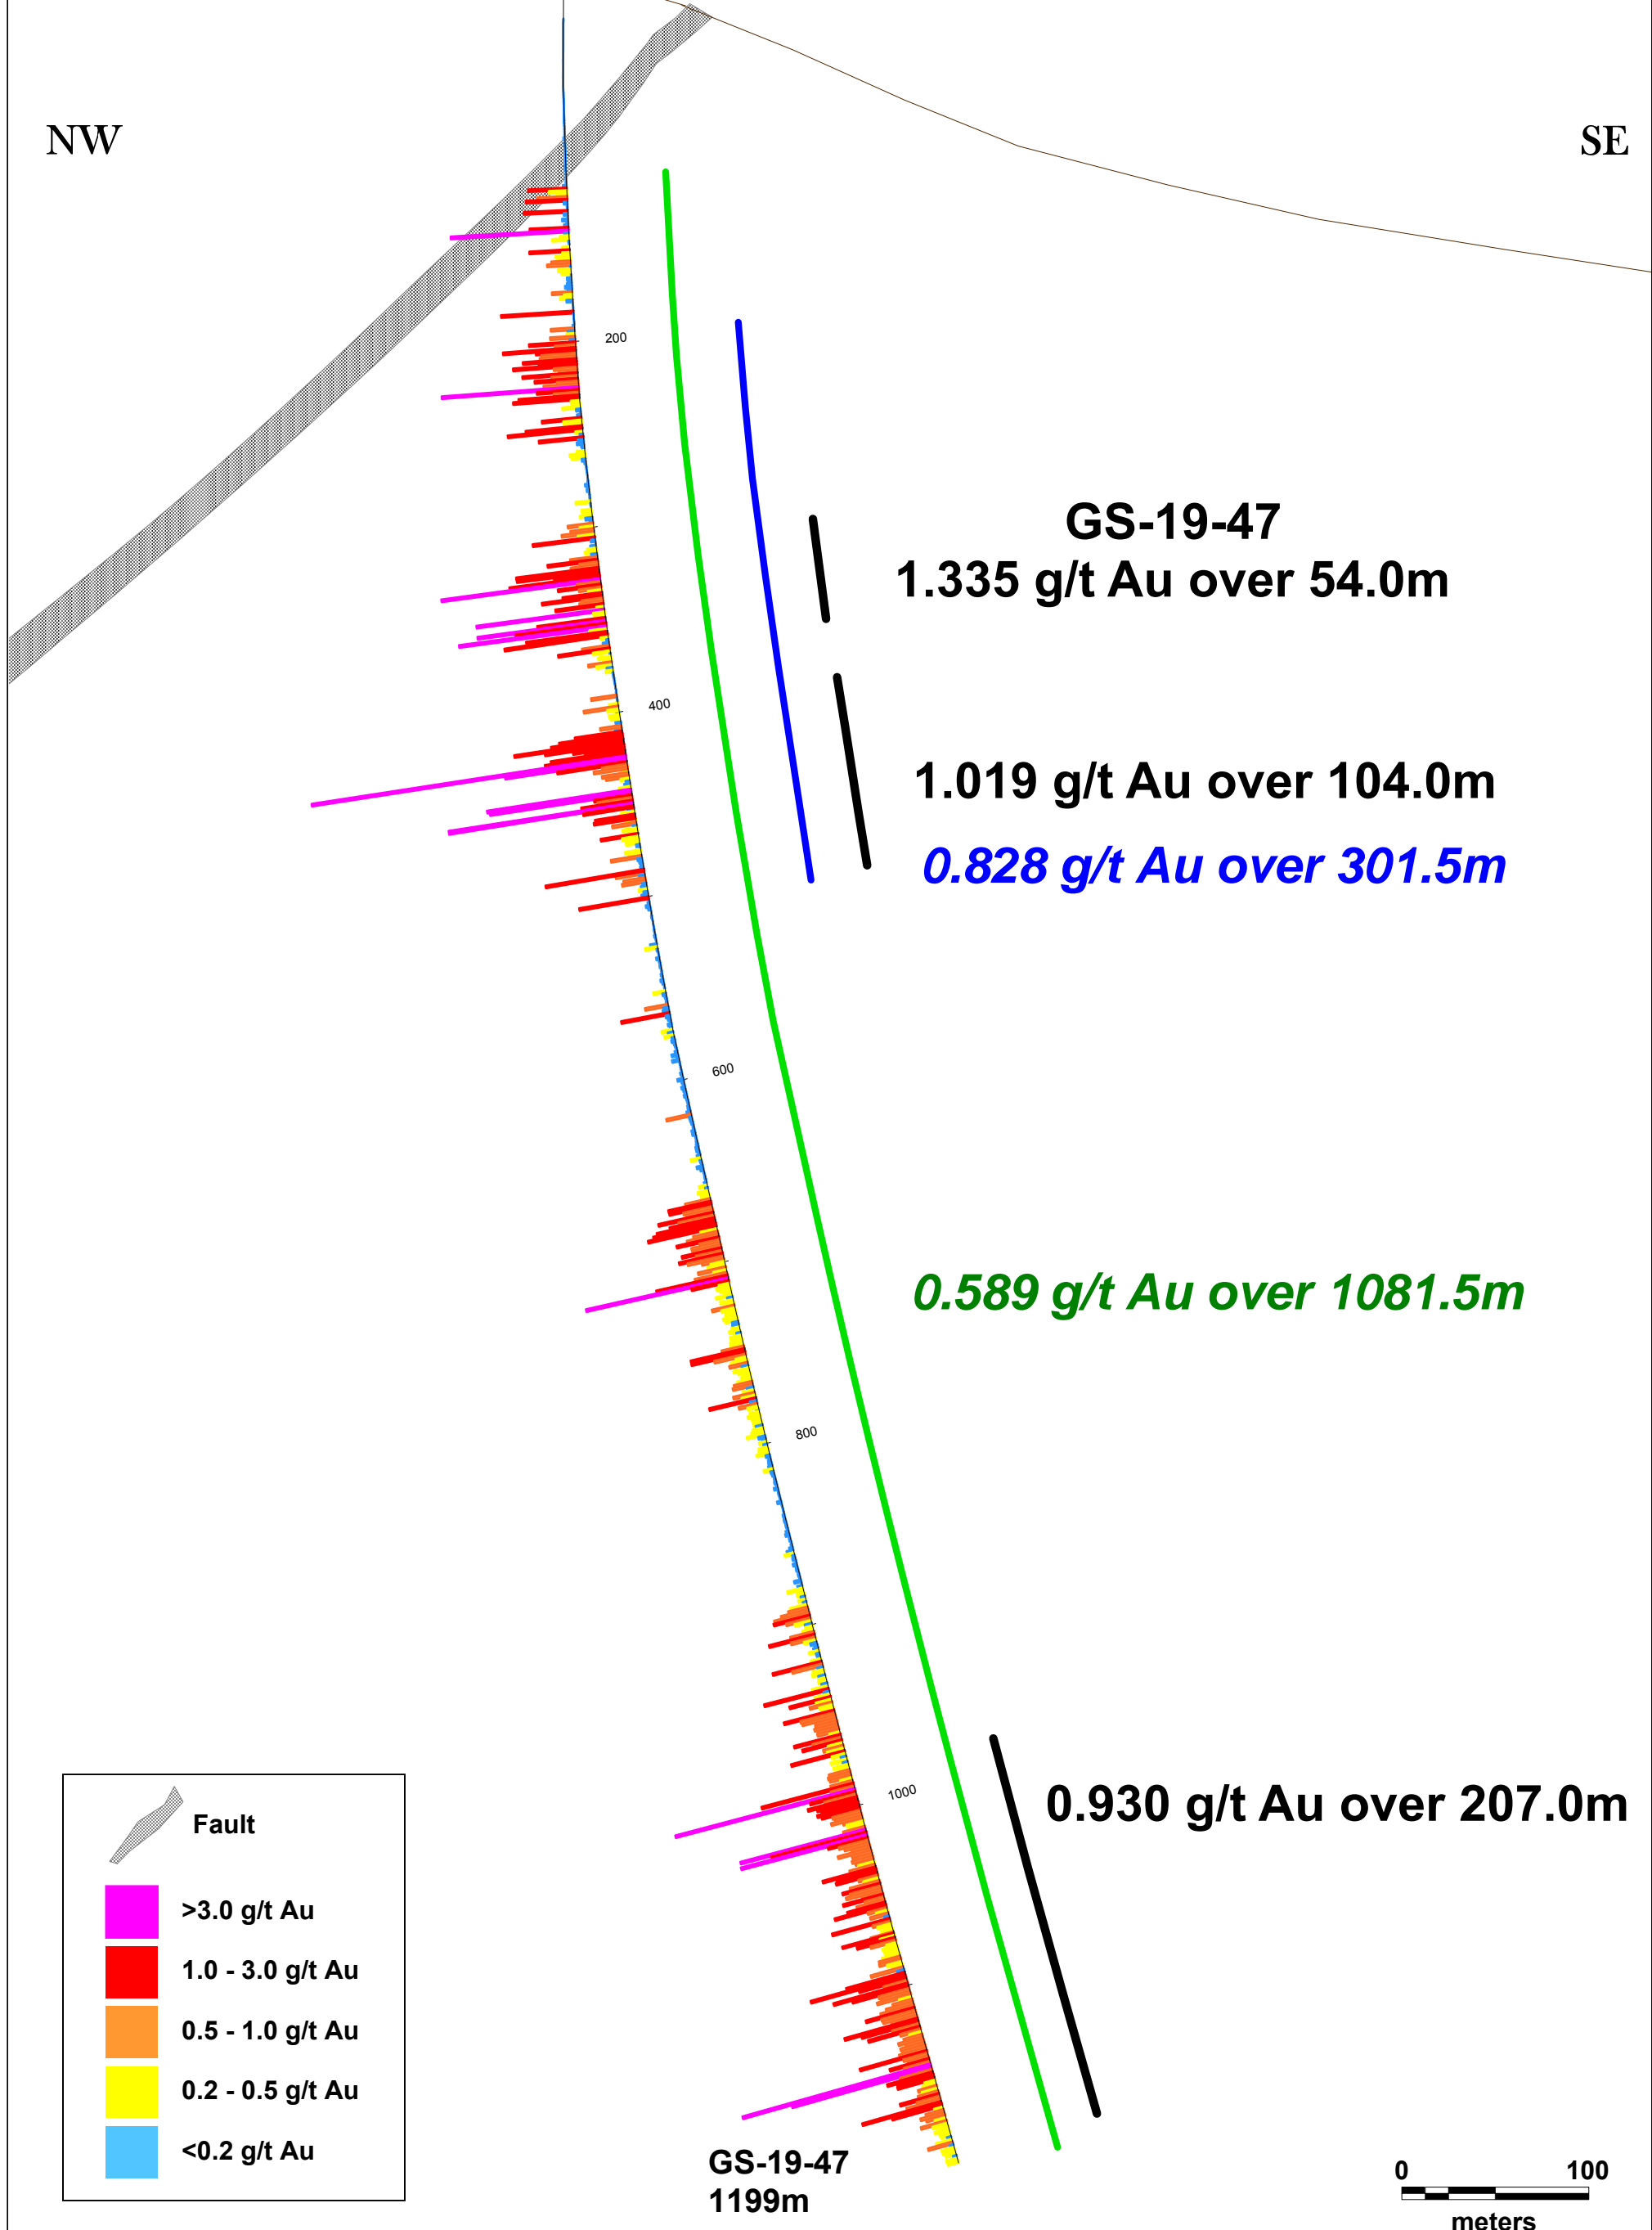

TUDOR GOLD

GOLDSTORM ZONE

Section 114+00 NE

View 030

NW

SE

GS-19-47

**GS-19-47**  
**1.335 g/t Au over 54.0m**

**1.019 g/t Au over 104.0m**

**0.828 g/t Au over 301.5m**

**0.589 g/t Au over 1081.5m**

**0.930 g/t Au over 207.0m**

GS-19-47  
1199m

0 100  
meters