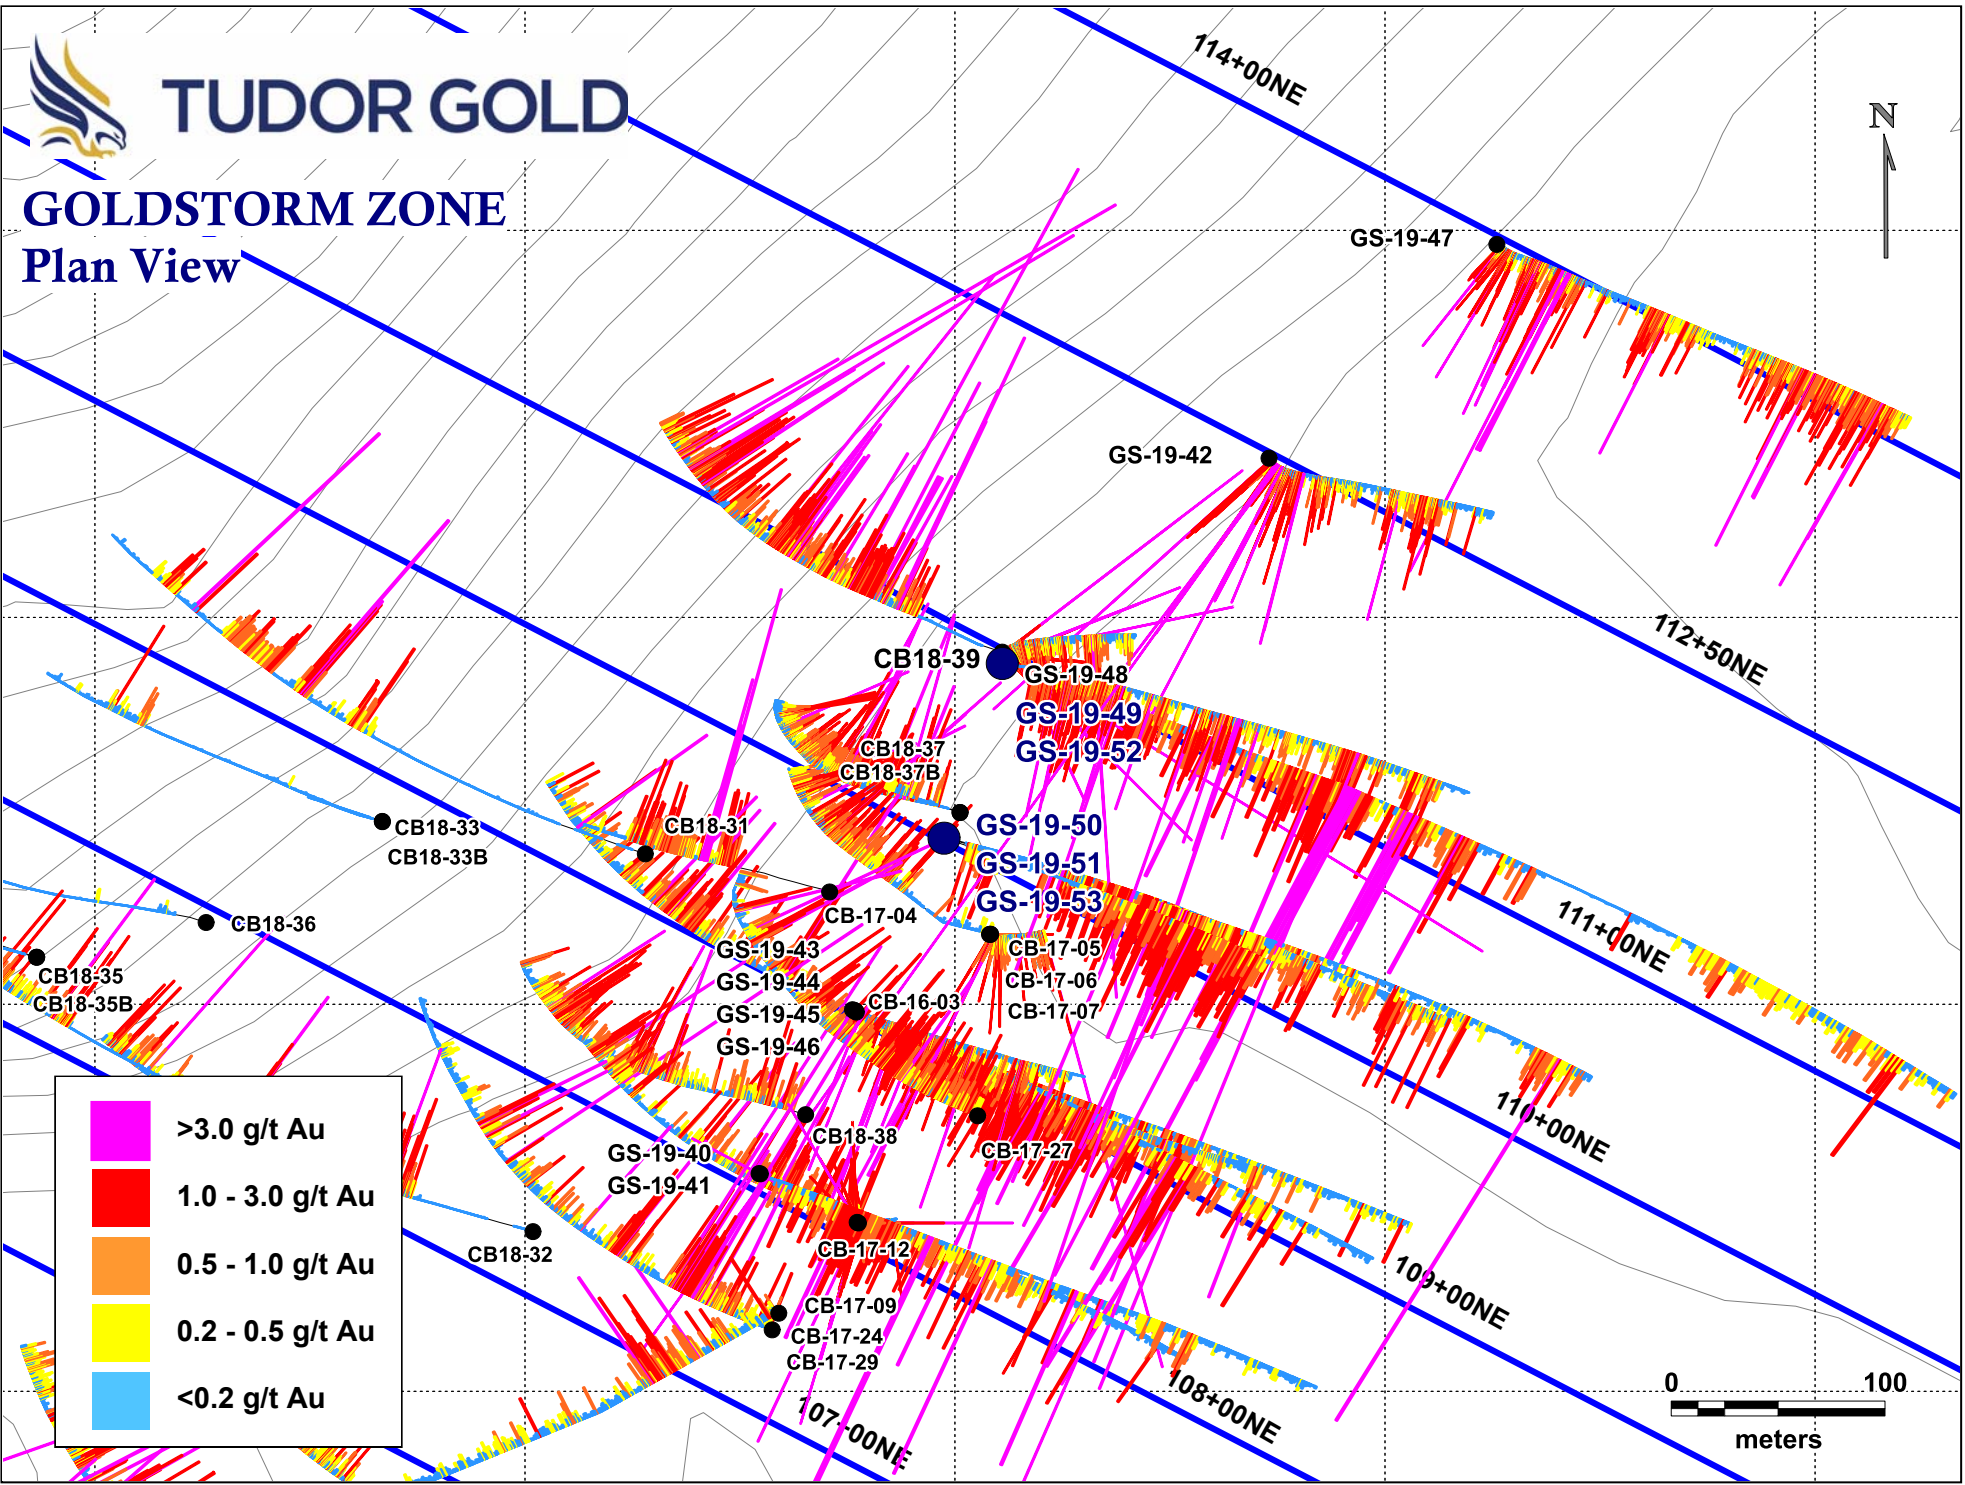

# TUDOR GOLD

## GOLDSTORM ZONE

### Plan View

6273200N

6273200N

6273000N

6273000N

6272800N

6272800N

6272600N

6272600N

428000E 428200E 428400E 428600E 428800E